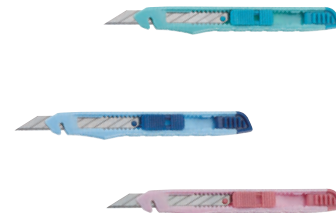

## PRAG 多功能小美工刀

- 手動鎖定裝置
- 採用 30 度銳角刀片，專業人士的最愛
- 安全割線設計，安全效率高

0408C

包裝方式：1支/套卡，12卡/中盒，288  
建議售價：卡/箱25元/卡

## PRAG 側向美形刀

- 寬幅防滑推鈕，刀片好推又順手
- 自動鎖定裝置，可承受高達 5 公斤的力量
- 對稱式設計，左右手均適用

廣幅設計，正向側向都好推 簡單換刀設計

0437C

包裝方式：1支/套卡，12支/中盒，288支/箱  
建議售價：60元/卡

可自行更換成30度  
刀片進行精細切割