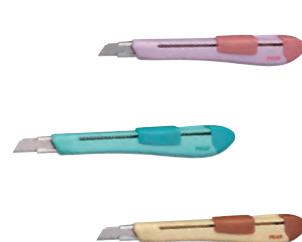

## PRAG 多功能小美工刀

- 手動鎖定裝置
- 採用 30 度銳角刀片，專業人士的最愛
- 安全割線設計，安全效率高

0408C

包裝方式：1支/套卡，12卡/中盒，288  
建議售價：卡/箱25元/卡

## PRAG 側向美形刀

- 寬幅防滑推鈕，刀片好推又順手
- 自動鎖定裝置，可承受高達 5 公斤的力量
- 對稱式設計，左右手均適用

廣幅設計，正向側向都好推 簡單換刀設計

0437C

包裝方式：1支/套卡，12支/中盒，288支/箱  
建議售價：60元/卡

可自行更換成30度  
刀片進行精細切割

## 甜點系小資訂書機

- 輕巧好攜帶，實用性最高
- 甜美馬卡龍配色，可愛最吸睛

TYPE  
10號

16  
張

50  
最大裝針

1120C

包裝方式：1支/套卡，24卡/中盒，432支/箱  
建議售價：45元/卡